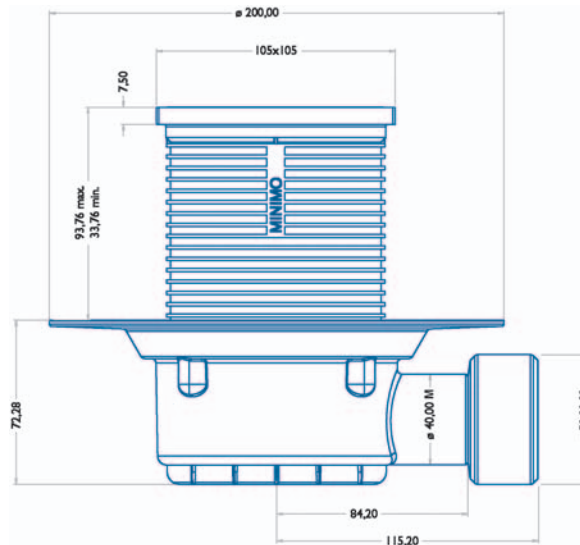

Odptyw podłogowy S-430

Zasyfonowany odptyw podłogowy z wylotem poziomym 50/40

Zasyfonowany odptyw podłogowy z wylotem poziomym 50/40

- Regulowany, zasyfonowany odptyw podłogowy ze zmniejszoną wysokością korpusu (70 mm).
- Idealny dla łazienk publicznych, szkół i obiektów sportowych.
- Do wszystkich rodzajów membran wodoszczelnych (PVC, papy asfaltowe, folie, etc).

Odływ podłogowy S-430

Zasyfonowany odływ podłogowy z wylotem poziomym 50/40

Charakterystyka

- Wlot z regulowaną wysokością.
- Korpus z PVC o zredukowanej wysokości.
- Do wszystkich rodzajów membran wodoszczelnych (PVC, papy asfaltowe, folie, etc), bez potrzeby klejenia.
- Kratka 93 x 93 mm ze stali nierdzewnej.
- Poziomy wylot z bosym końcem Ø 40/50 mm
- Szyjka posiada zewnętrzne karbowanie dla ułatwienia cięcia. Zakres regulacji wysokości max. 84 mm min. 25 mm
- Wysokość zasyfonowania: 50 mm
- Łatwo demontowalny do czyszczenia.
- Prędkość przepływu: zgodna z normą EN1253: Ø 40 0,75 l/s
Ø 50 0,81 l/s
- Zaślepka korpusu.

Montaż

- 1-2 Do osiągnięcia właściwej wysokości montażu należy zdjąć górną część i odpowiednio odciąć zwracając uwagę na znak ogranicznika
- 3-4 Montaż membrany wodoszczelnej jest dokonywany poprzez pierścień dociskowy mocowany na cztery śruby

Czyszczenie

- 1 Zdejmowanie kratki.
- 2 Wyjmowanie dzwonu syfonu.
- 3-4 Wyjmowanie odstojnika.

Wymiary

Możliwość regulacji wysokości i zredukowana wysokość korpusu czynią produkt idealny do zastosowania w patio, na balkonach, tarasach oraz w łazienkach i kabinach prysznicowych. Wysokość maksymalna 166 mm. Wysokość minimalna 106 mm