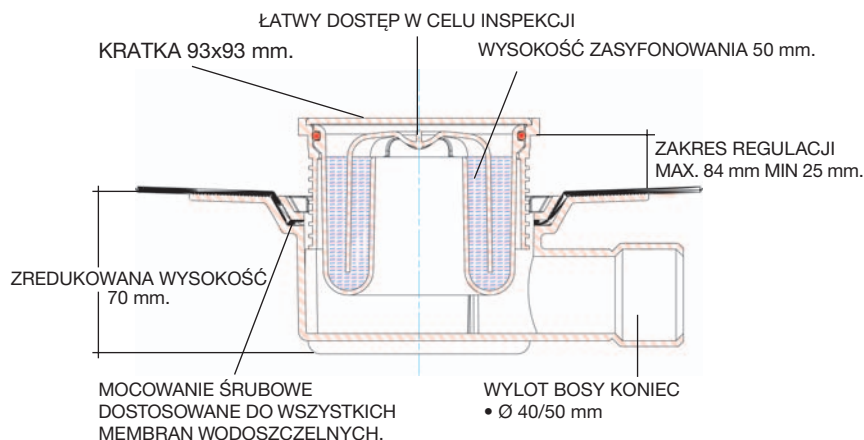

Odptyw podłogowy S-430

Zasyfonowany odptyw podłogowy z wylotem poziomym 50/40

Zasyfonowany odptyw podłogowy z wylotem poziomym 50/40

- Regulowany, zasyfonowany odptyw podłogowy ze zmniejszoną wysokością korpusu (70 mm).
- Idealny dla łazienk publicznych, szkół i obiektów sportowych.
- Do wszystkich rodzajów membran wodoszczelnych (PVC, papy asfaltowe, folie, etc).

Odływ podłogowy S-430

Zasyfonowany odływ podłogowy z wylotem poziomym 50/40

Charakterystyka

- Wlot z regulowaną wysokością.
- Korpus z PVC o zredukowanej wysokości.
- Do wszystkich rodzajów membran wodoszczelnych (PVC, papy asfaltowe, folie, etc), bez potrzeby klejenia.
- Kratka 93 x 93 mm ze stali nierdzewnej.
- Poziomy wylot z bosym końcem Ø 40/50 mm
- Szyjka posiada zewnętrzne karbowanie dla ułatwienia cięcia. Zakres regulacji wysokości max. 84 mm min. 25 mm
- Wysokość zasyfonowania: 50 mm
- Łatwo demontowalny do czyszczenia.
- Prędkość przepływu: zgodna z normą EN1253: Ø 40 0,75 l/s
Ø 50 0,81 l/s
- Zaślepka korpusu.

Montaż

- 1-2 Do osiągnięcia właściwej wysokości montażu należy zdjąć górną część i odpowiednio odciąć zwracając uwagę na znak ogranicznika
- 3-4 Montaż membrany wodoszczelnej jest dokonywany poprzez pierścień dociskowy mocowany na cztery śruby

Czyszczenie

- 1 Zdejmowanie kratki.
- 2 Wyjmowanie dzwonu syfonu.
- 3-4 Wyjmowanie odstojnika.

Wymiary

Możliwość regulacji wysokości i zredukowana wysokość korpusu czynią produkt idealny do zastosowania w patio, na balkonach, tarasach oraz w łazienkach i kabinach prysznicowych. Wysokość maksymalna 166 mm. Wysokość minimalna 106 mm